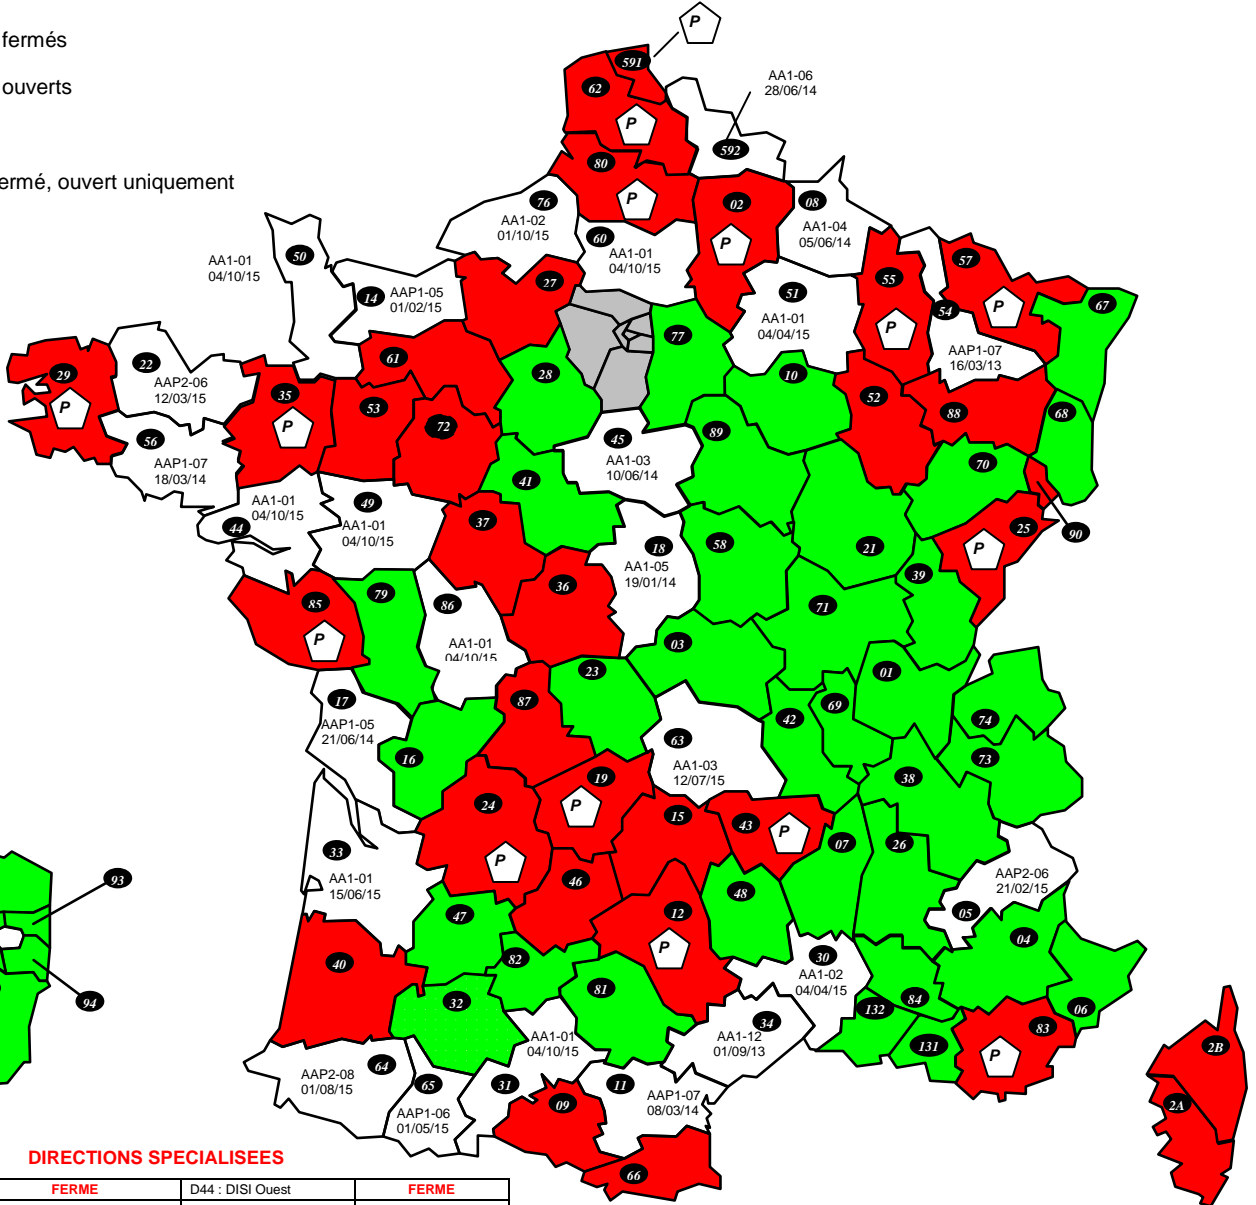

Départements fermés
 Départements ouverts

Département fermé, ouvert uniquement en Priorité

DIRECTIONS SPECIALISEES

A15 : SDNC	FERME	D44 : DISI Ouest	FERME
A20 : DVNI	FERME	D59 : DISI Nord	FERME
A30 : DNID	FERME	D63 : DISI Pays du Centre	FERME
A35 : DNVSF	OUVERT	D67 : DISI Est	FERME
A40 : DNEF	AA1-02 au 04/04/15	D69 : DISI Rhône Alpes Est Bourgogne	FERME
A80 : CREANCES SPECIALES TRESORS	AAP2-06 au 21/06/14	D77 : DISI Paris Champagne	AA1-05 au 17/11/15
A45 : DGE	OUVERT	D78 : DISI Paris Normandie	AA1-04 au 10/01/15
A50 : IMPOTS SERVICES	FERME	R13 : DCF SUD-EST	FERME
A55 : ENFIP		R31 : DCF SUD-Pyrénées	FERME
B11 : DCF IDF-EST	OUVERT	R33 : DCF SUD-OUEST	FERME
TAP : AP-HP	OUVERT	R35 : DCF OUEST	FERME
TGE : ETRANGER/AMBASSADE	AA1-01 au 04/10/15	R45 : DCF CENTRE	FERME
B21 : DSP	OUVERT	R54 : DCF EST	FERME
B31 : DRESG	FERME	R59 : DCF NORD	FERME
D13 : DISI Sud-Est	FERME	R69 : DCF Rhône-Alpes	FERME
D33 : DISI Sud-Ouest	FERME		

DOM

971 : GUADELOUPE	AA1-05 au 23/10/14
972 : MARTINIQUE	AA1-03 au 28/02/14
973 : GUYANE	OUVERT
974 : REUNION	Rapprochement uniquement
975 : ST PIERRE ET MIQUELON	
976 : MAYOTTE	AA1-05 au 01/10/13

DIRECTIONS PARISIENNES

754 : PARIS CENTRE	OUVERT
755 : PARIS EST	OUVERT
756 : PARIS NORD	OUVERT
757 : PARIS OUEST	OUVERT
758 : PARIS SUD	OUVERT

La Délégation F.O.-DGFIP

Anthony DACLINAT – Vincent HAYAUX du TILLY - Christophe TREHOUT
 Laurent AUBOYER – Véronique LIAUTAUD – William THUBERT
 Nathalie VILET – Martine MINIQU
 e-mail : contact@fo-dgfip.fr