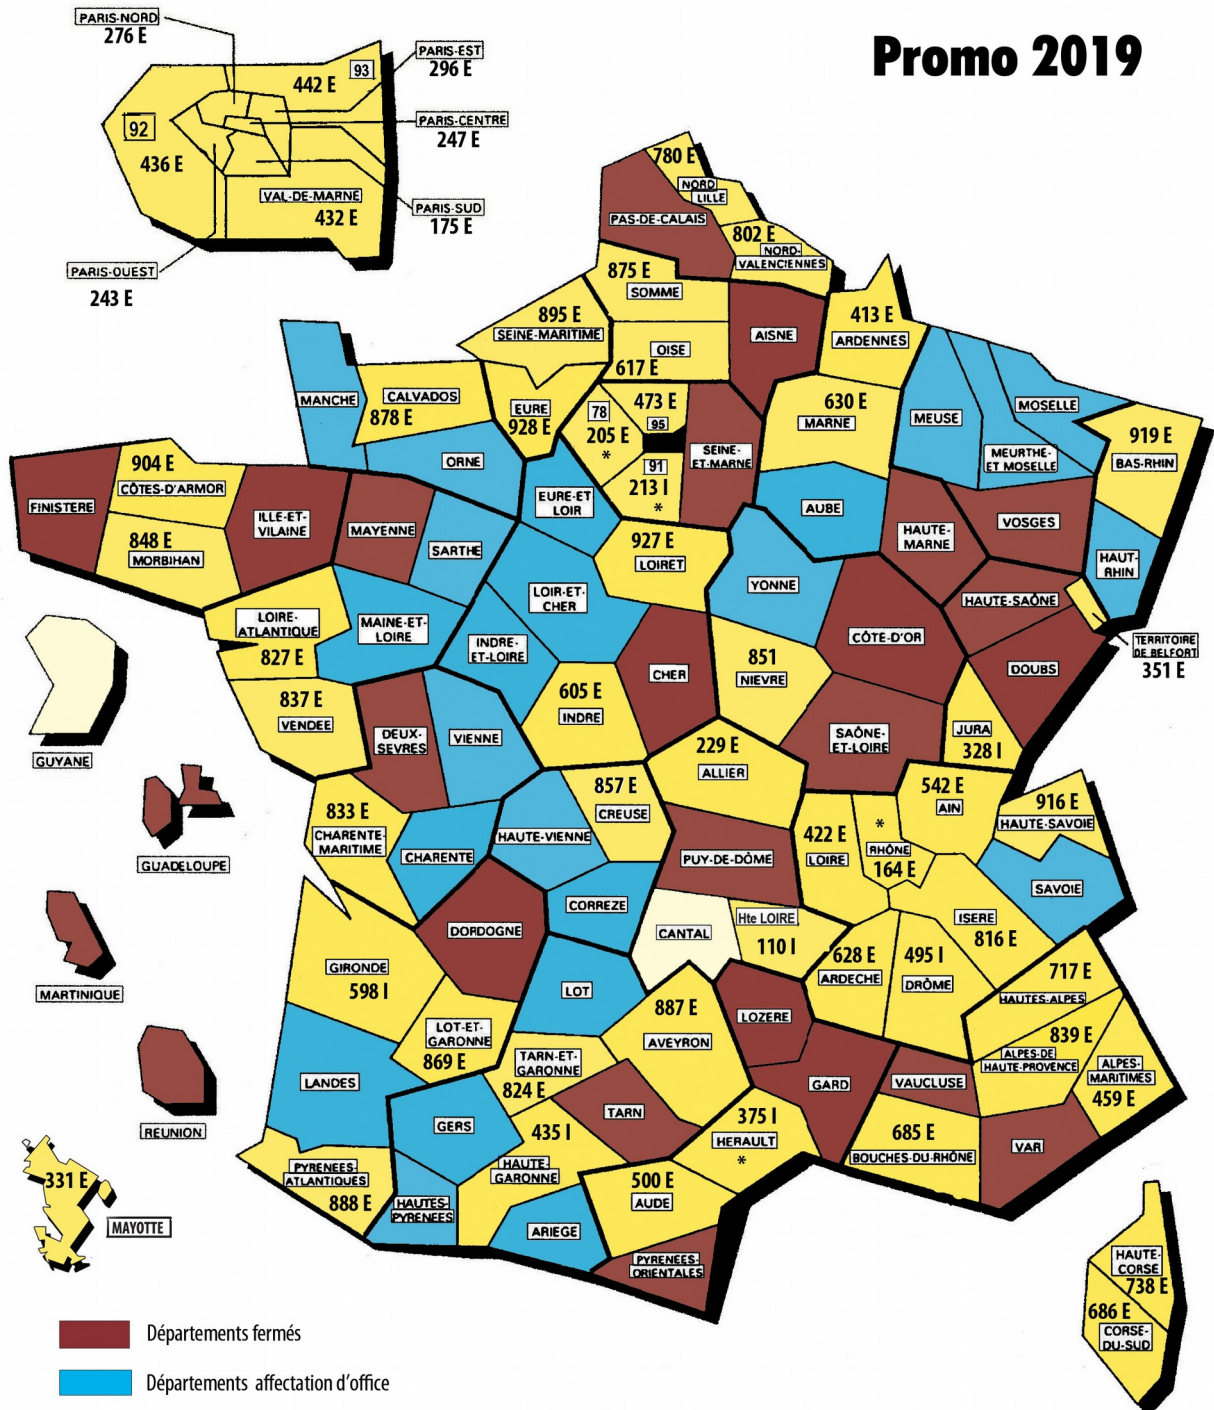

1ères affectations des contrôleurs stagiaires

Carte AVANT CAP

Promo 2019

- Départements fermés
- Départements affectation d'office
- 226 E Dernier agent rentré avec son rang de classement au concours interne ou externe
- Départements fermés avec prioritaire
- * Rapprochements en attente